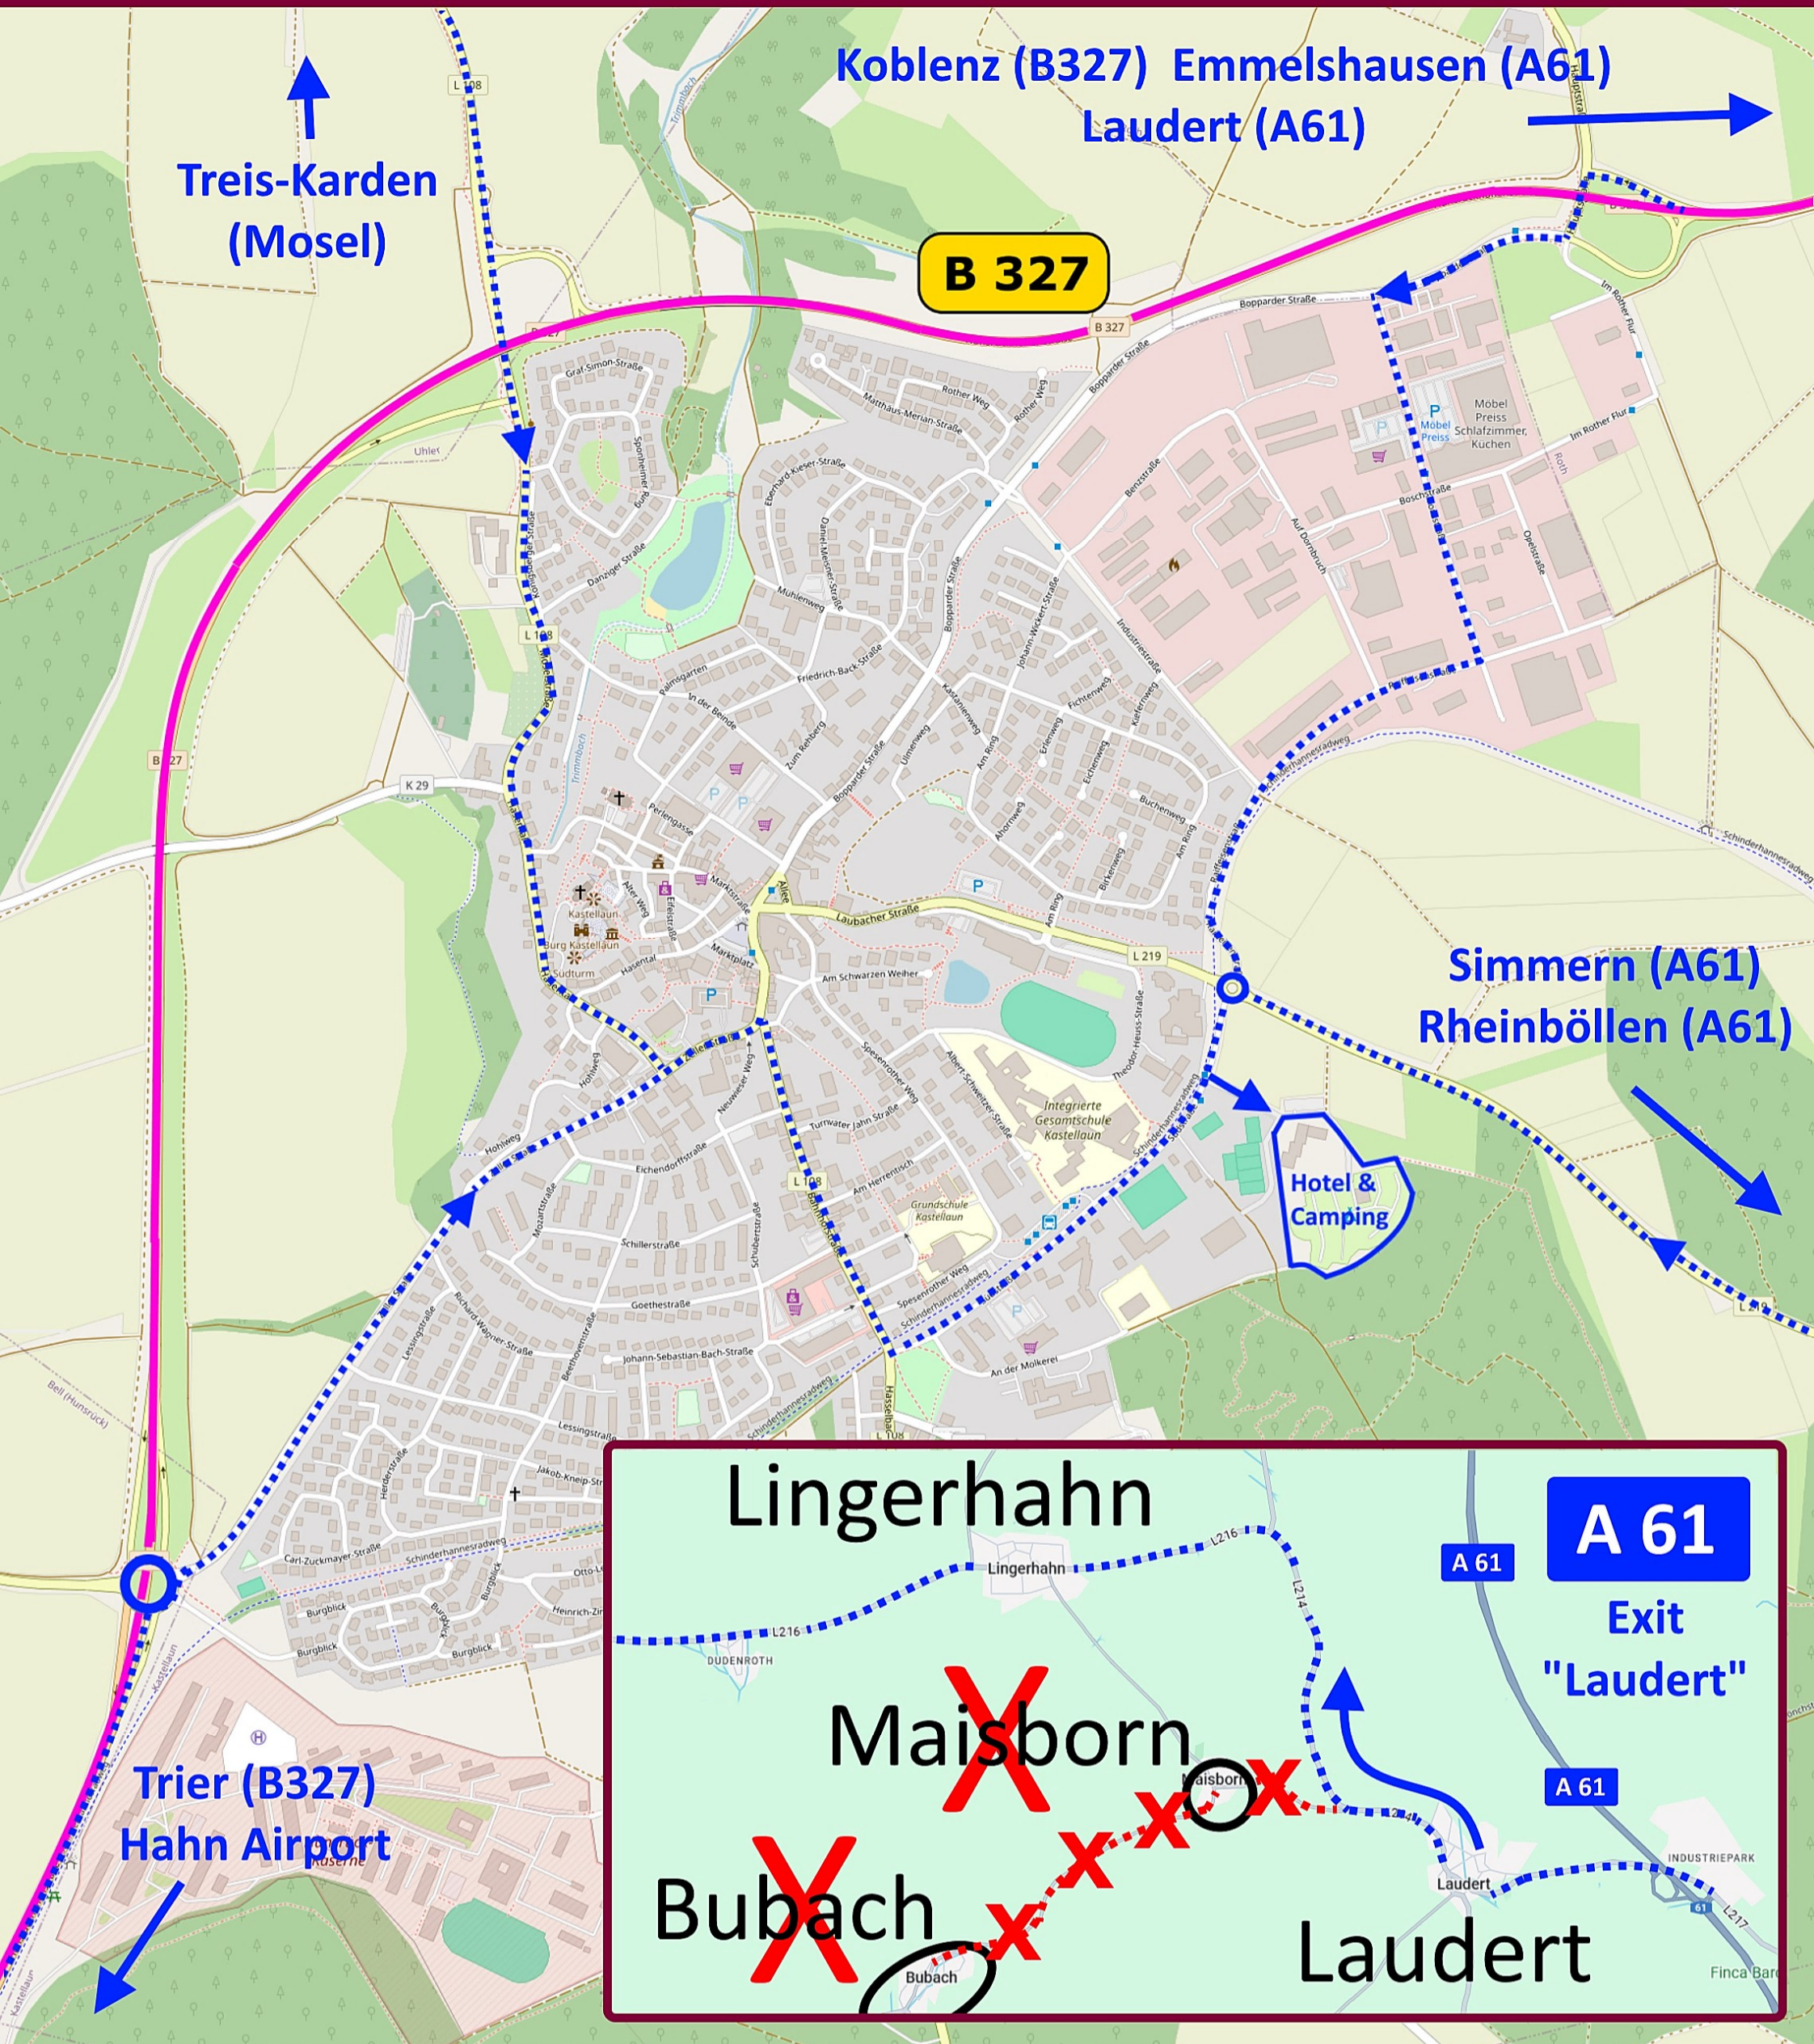

BurgStadt-Hotel & Camping

Suedstrasse 34 | 56288 Kastellaun | www.burgstadt.de

GPS

50.067771, 7.454372

50°4'3.976, 7°27'15.379